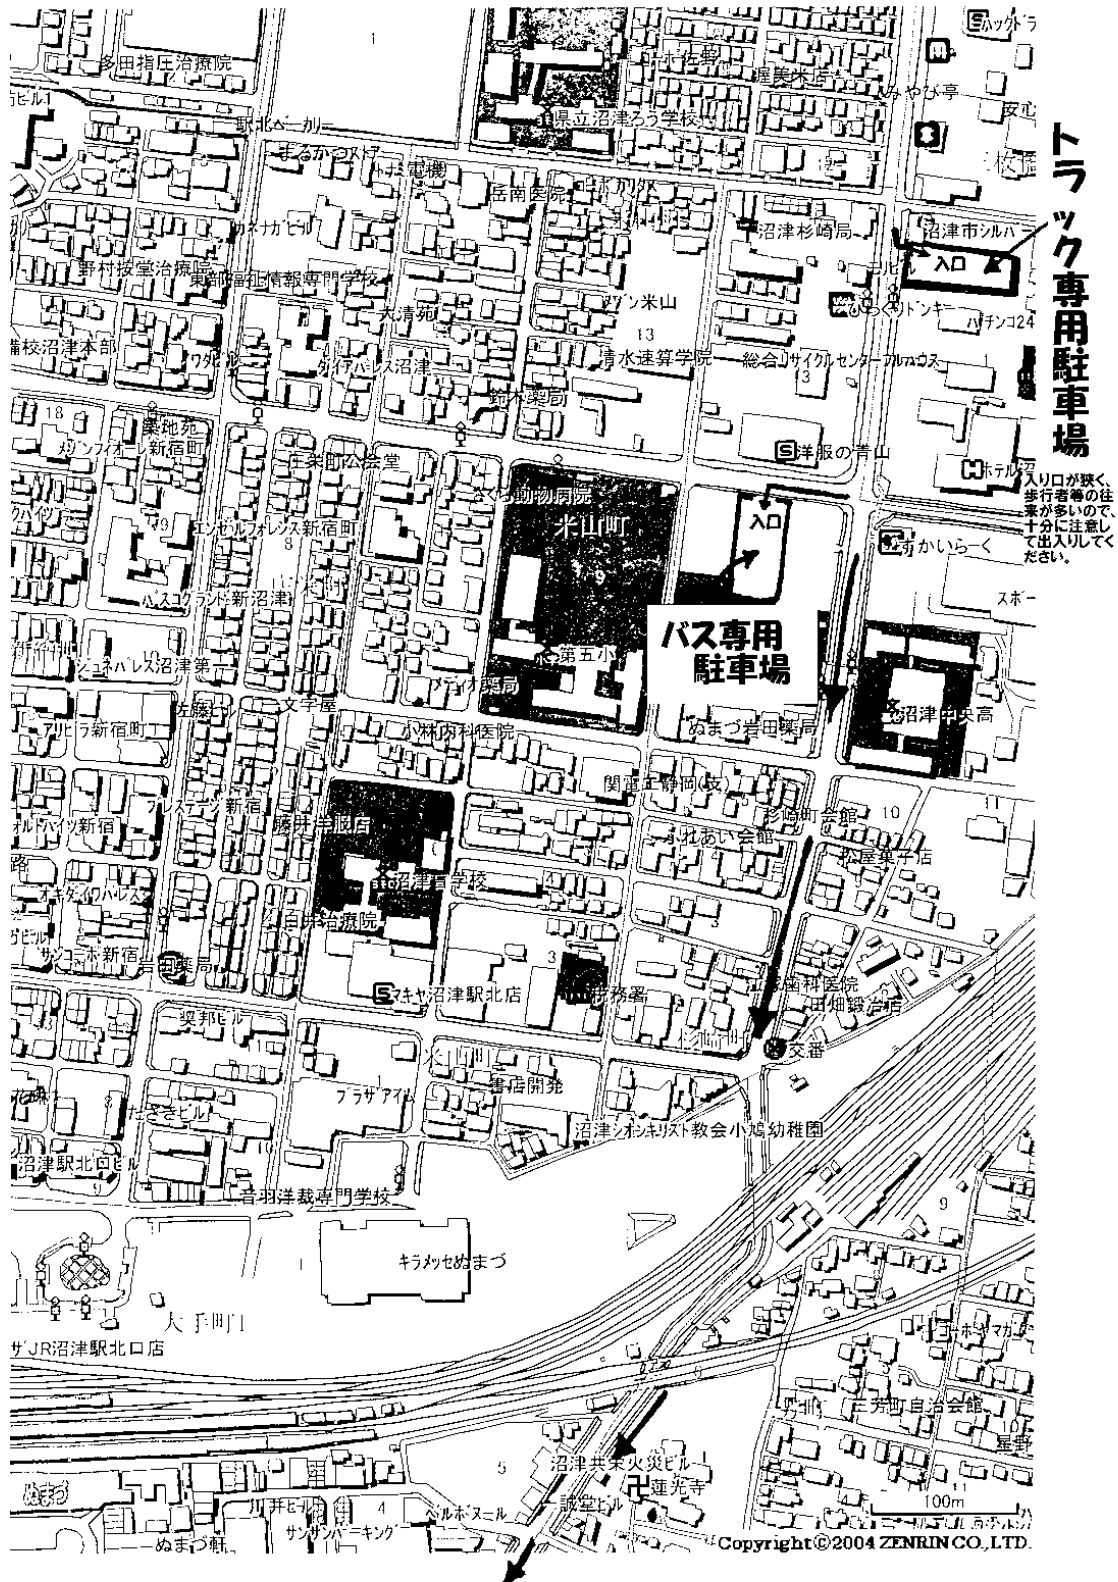

バス専用
駐車場
日の出町

トラック・バス等 駐車場 徒歩約20分です。

トラック・バス等 P
への出入りは
左折をお願いします。

一般
有料駐車場
あり

静岡県吹奏楽コンクール 東部大会

バス・トラック等 駐車場 周辺拡大図

トラック専用駐車場

バス専用
駐車場