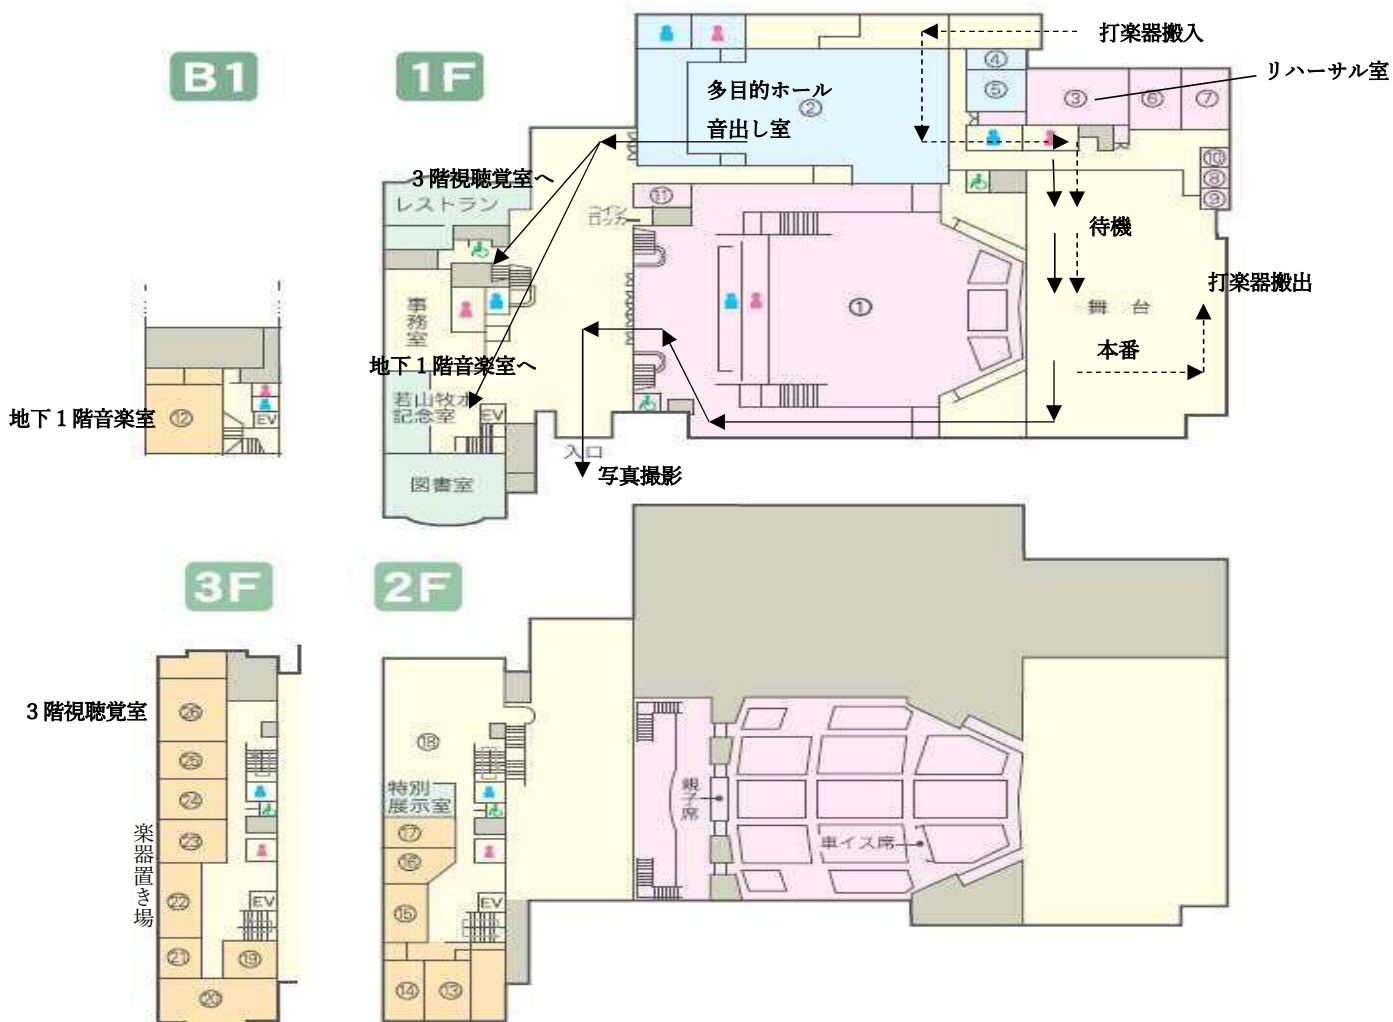

静岡県吹奏楽コンクール 中学校の部 東部大会 会場導線図 (裾野市民文化センター)

⑦楽屋 2 . . . 本部

⑥楽屋 1 . . . 審査員控室

⑧楽屋 3 . . . 男性更衣室

⑨楽屋 4 . . . 女性更衣室

⑩警備室 . . . 集計室

②多目的ホール . . . 音出し室

③リハーサル室 . . . チューニング

⑫音楽室 . . . チューニング

⑳視聴覚室 . . . チューニング