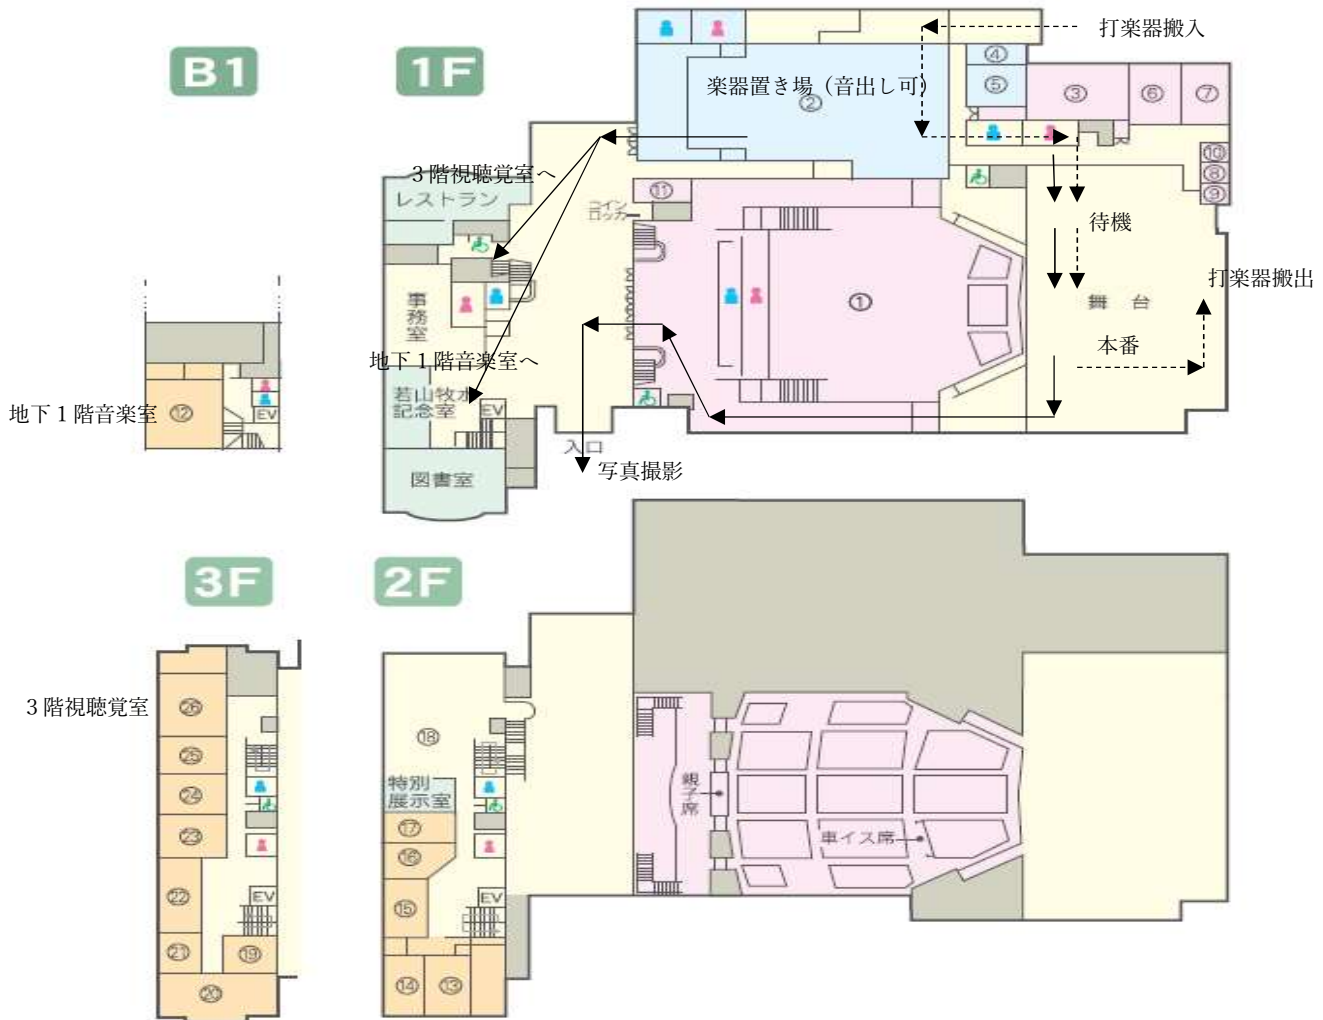

静岡県吹奏楽コンクール 中学校の部 東部大会 会場導線図 (裾野市民文化センター)

⑦楽屋 2・・・本部

⑥楽屋 1・・・審査員控室

⑧楽屋 3・・・男性更衣室

⑨楽屋 4・・・女性更衣室

⑩警備室・・・集計室

②多目的ホール・・・楽器置き場・音出し室

④⑤控室 1・2・・・運営補助生徒控室

③リハーサル室・・・チューニング

⑫音楽室・・・チューニング

⑳視聴覚室・・・チューニング